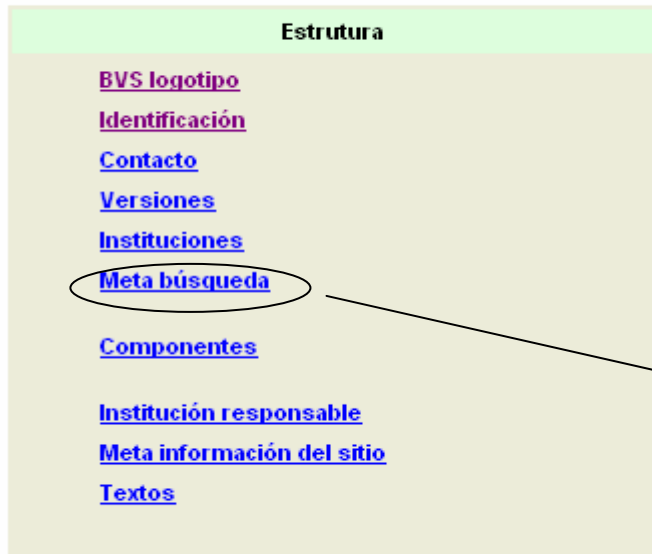

Funcionalidades del Módulo de Administración

[Visualizar](#)

Funcionalidades de Meta Búsqueda

Bases/site/xml/es/metasearch.xml

```
<?xml version="1.0" encoding="ISO-8859-1"?>
<metasearch id="" lang="es" available="">
  <text id="search_title" available="yes">Búsqueda</text>
  <text id="search_freeSearch" available="yes">Búsqueda libre</text>
  <text id="search_entryWords" available="yes">Entre con una o más palabras</text>
  <text id="search_submit" available="yes">Buscar</text>
  <text id="search_howToSearch" available="yes">¿cómo buscar?</text>
  <text id="search_allWords" available="yes">Todas la palabras</text>
  <text id="search_anyWord" available="yes">Cualquier palabra</text>
  <text id="search_error" available="yes">Por favor utilize algun termo para expressão de pesquisa.</text>
</metasearch>
```