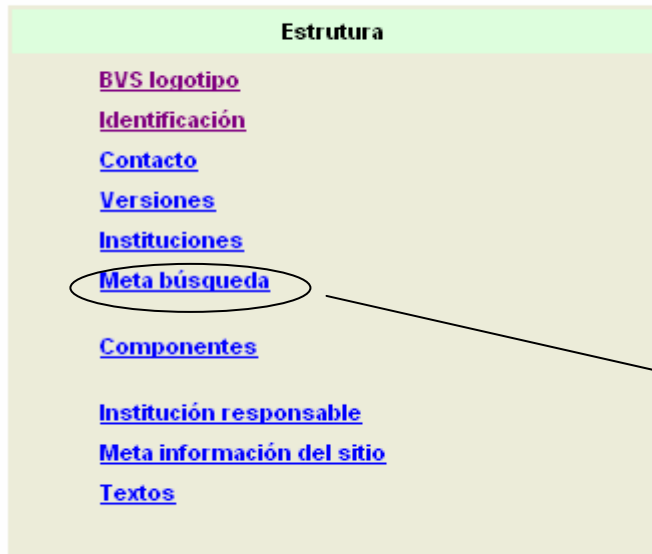

Funcionalidades del Módulo de Administración

[Visualizar](#)

Funcionalidades de Meta Búsqueda

Bases/site/xml/es/metasearch.xml

```
<?xml version="1.0" encoding="ISO-8859-1"?>
<metasearch id="" lang="es" available="">
  <text id="search_title" available="yes">Búsqueda</text>
  <text id="search_freeSearch" available="yes">Búsqueda libre</text>
  <text id="search_entryWords" available="yes">Entre con una o más palabras</text>
  <text id="search_submit" available="yes">Buscar</text>
  <text id="search_howToSearch" available="yes">¿cómo buscar?</text>
  <text id="search_allWords" available="yes">Todas la palabras</text>
  <text id="search_anyWord" available="yes">Cualquier palabra</text>
  <text id="search_error" available="yes">Por favor utilice algun termo para expressão de pesquisa.</text>
</metasearch>
```

<</metasearch>